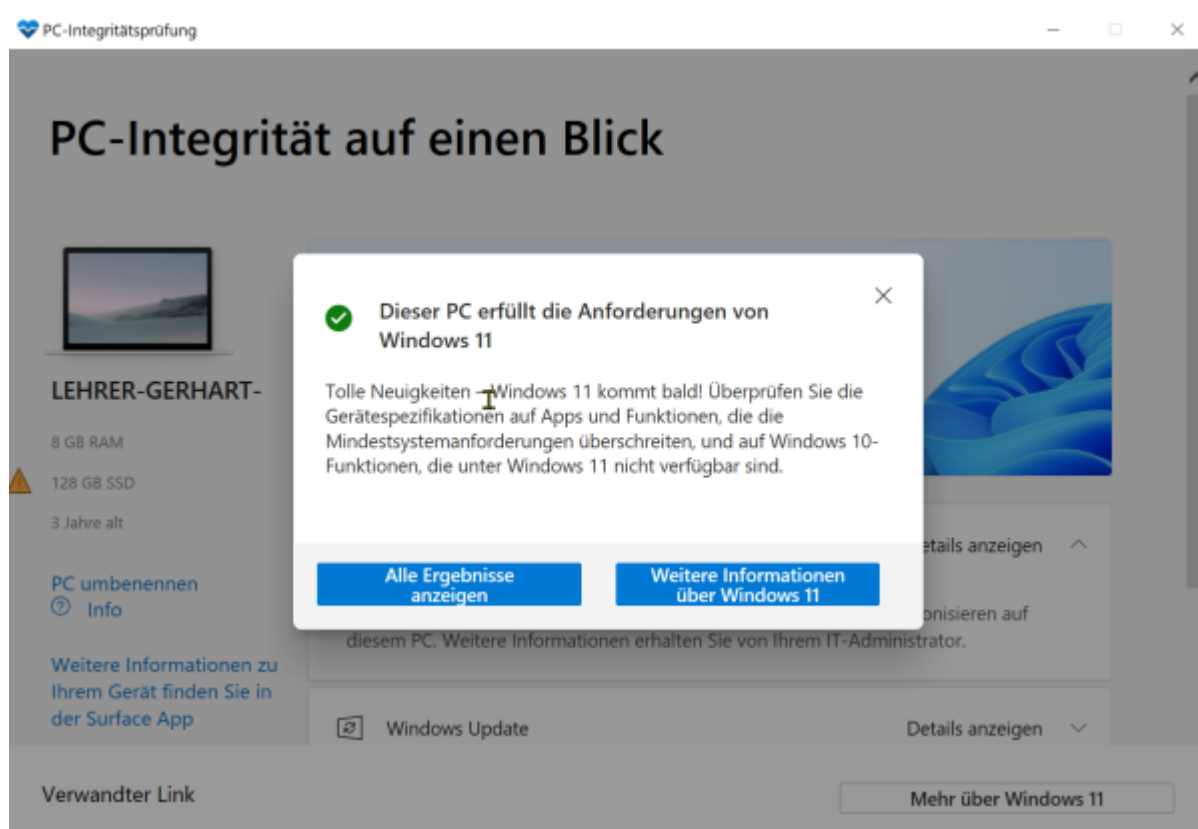

Update auf Windows 11

siehe:

- <https://www.microsoft.com/de-de/windows/windows-11-specifications?r=1>

Über die oben genannte Website können Sie eine App installieren, mit der Sie überprüfen können, ob ein PC für Windows 11 geeignet ist.

 Ergebnis: Das Microsoft Tablet Surface Go 2 ist für Windows 11 geeignet!

From: <http://www2.ebgymhollabrunn.ac.at/dokuwiki/> - EbGym Wiki

Permanent link: http://www2.ebgymhollabrunn.ac.at/dokuwiki/doku.php?id=update_auf_windows_11&rev=1757142192