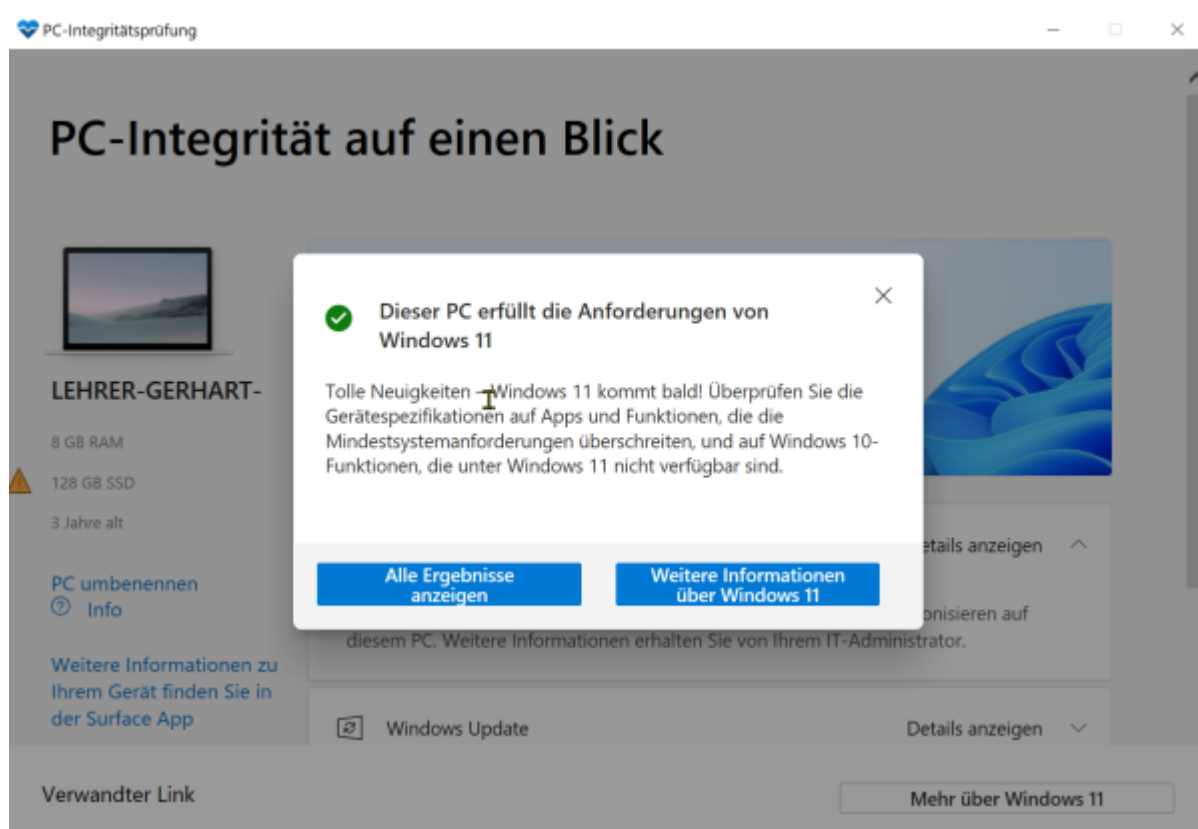

Update auf Windows 11

siehe:

- <https://www.microsoft.com/de-de/windows/windows-11-specifications?r=1>

Über die oben genannte Website können Sie eine App installieren, mit der Sie überprüfen können, ob ein PC für Windows 11 geeignet ist.

 Ergebnis: Das Microsoft Tablet Surface Go 2 ist für Windows 11 geeignet!

From: <http://www2.ebgymhollabrunn.ac.at/dokuwiki/> - EbGym Wiki

Permanent link: http://www2.ebgymhollabrunn.ac.at/dokuwiki/doku.php?id=update_auf_windows_11&rev=1757142174