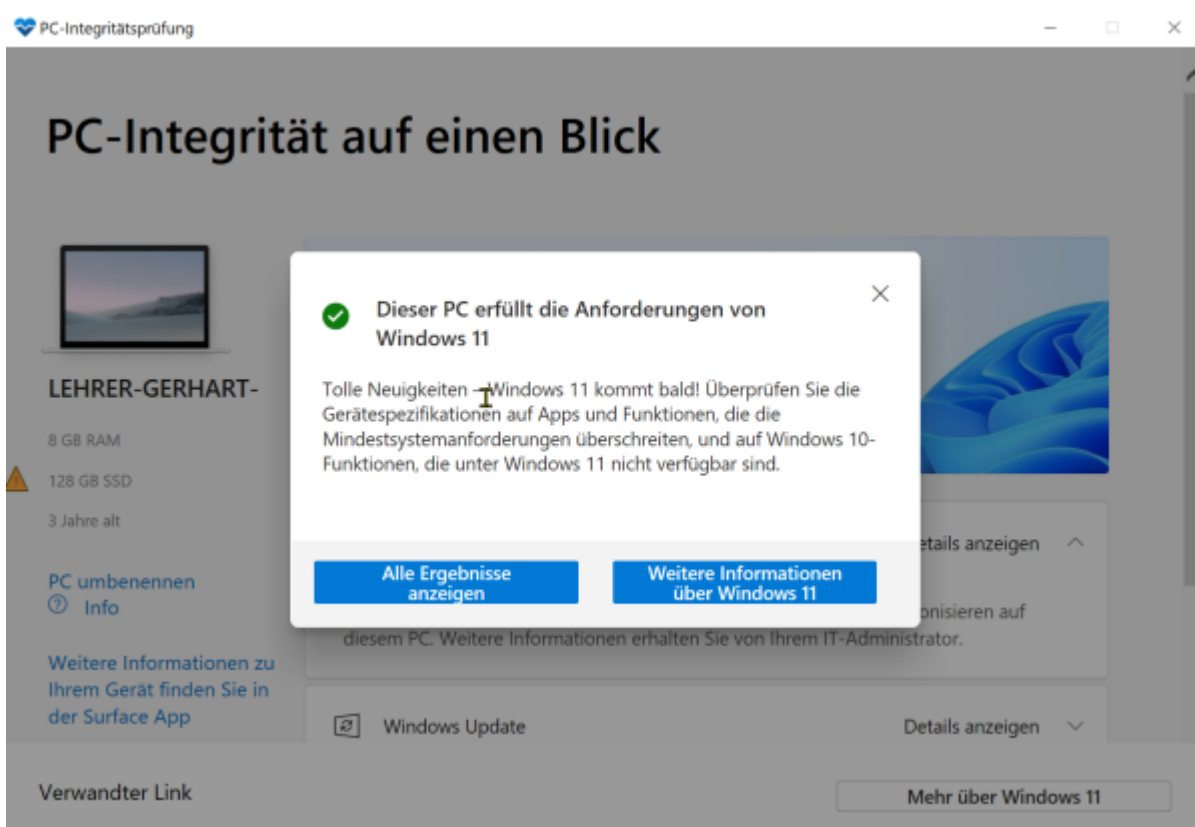

Update auf Windows 11

siehe:

- <https://www.microsoft.com/de-de/windows/windows-11-specifications?r=1>

Über die oben genannte Website können Sie eine App installieren, mit der Sie überprüfen können, ob ein PC für Windows 11 geeignet ist.

 Ergebnis: Das Microsoft Tablet Surface Go 2 ist für Windows 11 geeignet!

From: <http://www2.ebgymhollabrunn.ac.at/dokuwiki/> - EbGym Wiki

Permanent link: http://www2.ebgymhollabrunn.ac.at/dokuwiki/doku.php?id=update_auf_windows_11&rev=1757142174